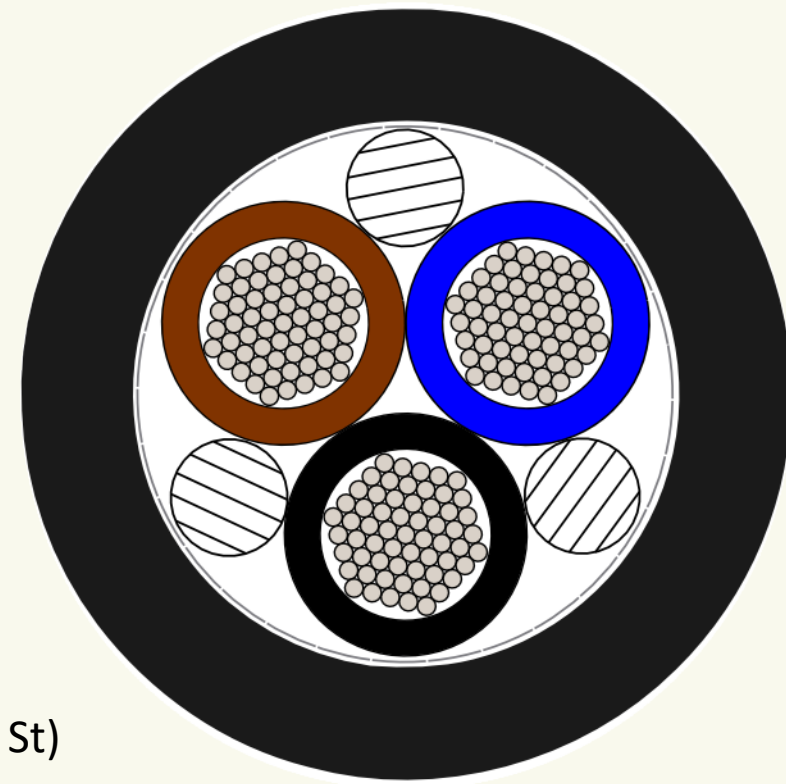

Die Mantelmaterialien erfüllen dabei die Beständigkeit für die Norm zur Badewasseraufbereitung mit einer Chlorwasser-Beständigkeit von 0,6mg/l und sind dadurch auch für den Einsatz mit Stoßchlorung geeignet.

Leitungen zum Steuer- und Netzbetrieb – chlorbeständig –

Beispiele von Leitungskonfigurationen

Spezial PVC – chlorbeständig

LIYSTY 3 x 6,00mm²

Außendurchmesser: 11,5 ± 0,50mm

Schirm: Aluminiumfolie + Beilauf 0,50mm²

LI9YSTY 3 x 8,00mm²

Außendurchmesser: 14,0 ± 0,20mm

Schirm: Aluminiumfolie + Beilauf 0,50mm²

LI9YSTY 3 x 16,00mm²

Außendurchmesser: 21,0 mm

Schirm: Aluminiumfolie + Beilauf 0,50mm²

LiYY 2 x 2,50mm² + 5 x 0,5mm²
Außendurchmesser: 9,70 ± 0,30mm

LiYY 2 x 2,50mm² + 2 x 0,5mm² + ((3 x 0,5mm²)St)
Außendurchmesser: 9,10 ± 0,40mm

LiYY 2 x 2,50mm² + 5 x 0,5mm² + ((4 x 0,5mm²)St)
Außendurchmesser: 9,70 ± 0,40mm

LiYY 2 x 0,50mm² + 2 x 0,75mm² + 2 x 4,0mm² + 1 x (3 x 0,5 St)
Außendurchmesser nom.: 11,50 ± 0,50mm