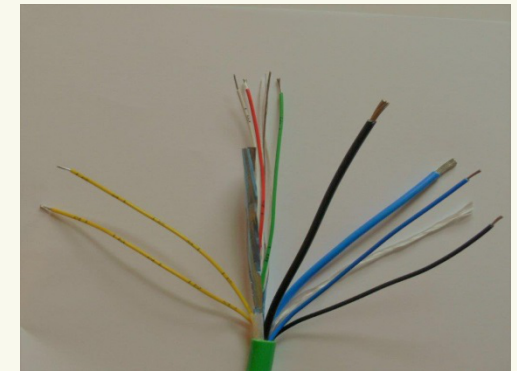

LI9YSTY 3 x 16,00mm²

Außendurchmesser: 21,0 mm

Schirm: Aluminiumfolie + Beilauf 0,50mm²