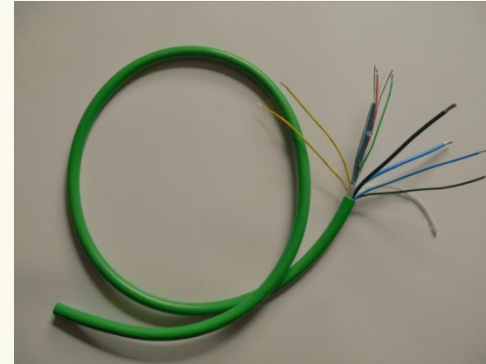

SCHWIMMBAD TECHNIK

**Kabel und Leitungen
für die Wasser- und Schwimmbadtechnik**

Leitungslösungen für Pumpen, Poolabdeckungen, Licht- und Heiztechnik sowie weitere Anlagen im Schwimmbadbau

Für die Branche der Wasser- und Schwimmbadtechnik bietet MEDI Kabel Leitungen mit chlorwasser-beständigen Mantelmaterialien an. Hierfür kommen verschiedene Materialien zum Einsatz, wie Spezial-PVC, TPEV und Polypropylen. Dabei wurden Langzeitprüfungen in gechlorten Testbecken durchgeführt, mit anschließenden Dehnungstests.

Die Mantelmaterialien erfüllen dabei die Beständigkeit für die Norm zur Badewasseraufbereitung mit einer Chlorwasser-Beständigkeit von 0,6mg/l und sind dadurch auch für den Einsatz mit Stoßchlorung geeignet.

Leitungen zum Steuer- und Netzbetrieb – chlorbeständig –

Beispiele von Leitungskonfigurationen

Spezial PVC – chlorbeständig

LIYSTY 3 x 6,00mm²

Außendurchmesser: 11,5 ± 0,50mm

Schirm: Aluminiumfolie + Beilauf 0,50mm²

LI9YSTY 3 x 8,00mm²

Außendurchmesser: 14,0 ± 0,20mm

Schirm: Aluminiumfolie + Beilauf 0,50mm²

LI9YSTY 3 x 16,00mm²

Außendurchmesser: 21,0 mm

Schirm: Aluminiumfolie + Beilauf 0,50mm²

LiYY 2 x 2,50mm² + 5 x 0,5mm²
Außendurchmesser: 9,70 ± 0,30mm